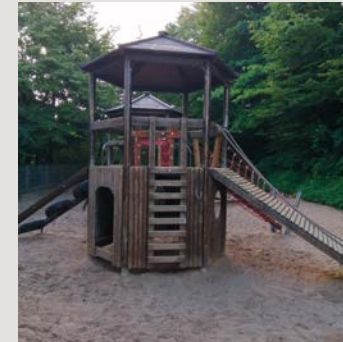

Grundschule Steinenbrück

Spielplatz Bickenbachstraße